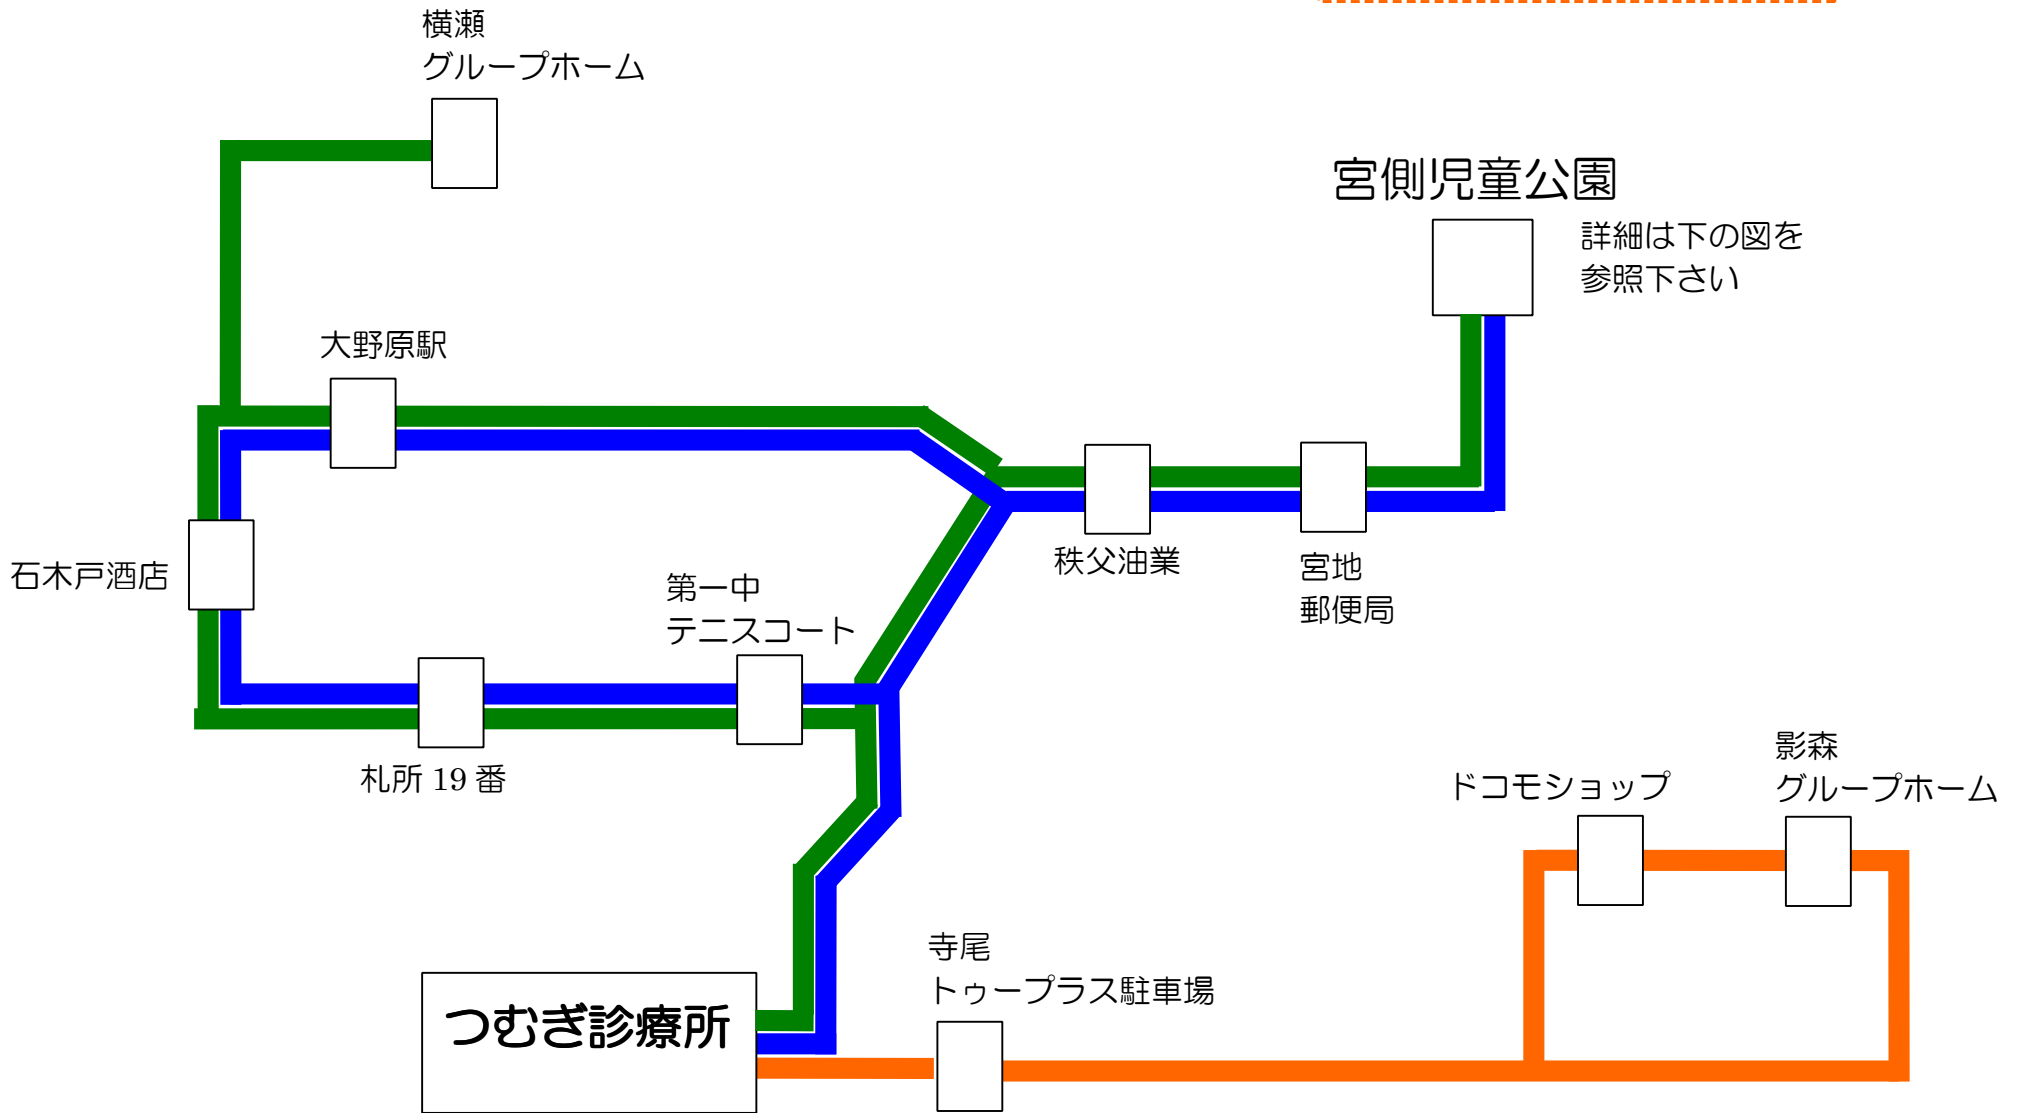

令和元年 10 月吉日

送迎バスご利用者各位

法人本部 管理課

秩父夜祭にともなう送迎バス運行ルート変更のお知らせ

令和元年12月 2 日(月)・3日(火)は秩父夜祭のため、秩父市内において交通規制が実施されます。

つきましては、送迎バスの運行を下記の通り変更いたしますので予め確認頂きご利用ください。

— 記 —

臨時時刻表

停 車 場 所	1 便	2 便	3 便	4 便	5 便	6 便
つむぎ診療所前		8:10	9:15	10:30	11:40	15:10
宮側児童公園	↓	8:18	9:24	10:37		※ 送り専用となります 途中からの乗車は出来ません
押堀橋 ドコモショップ前	7:54	↓	↓	↓	↓	
影森グループホーム向	7:55	↓	↓	↓	↓	
寺尾 トゥープラス駐車場隣	8:07	↓	↓	↓	↓	
上宮地 郵便局前	↓	8:19	9:25	10:38	11:48	
相生町 秩父油業横	↓	8:20	9:26	10:39	11:49	
大野原駅入口向	↓	8:23	9:29	10:42	11:52	
横瀬グループホーム横セイムス駐車場	↓	8:33	↓	↓	↓	
石木戸酒店	↓	8:40	9:33	10:46	11:56	
大畑町 札所 19 番入口	↓	8:43	9:36	10:49	11:59	
第一中学校テニスコート前	↓	8:44	9:37	10:50	12:00	
つむぎ診療所	8:10	8:50	9:50	11:05	12:15	

● 運行ルート

● 宮側児童公園駐車場所詳細